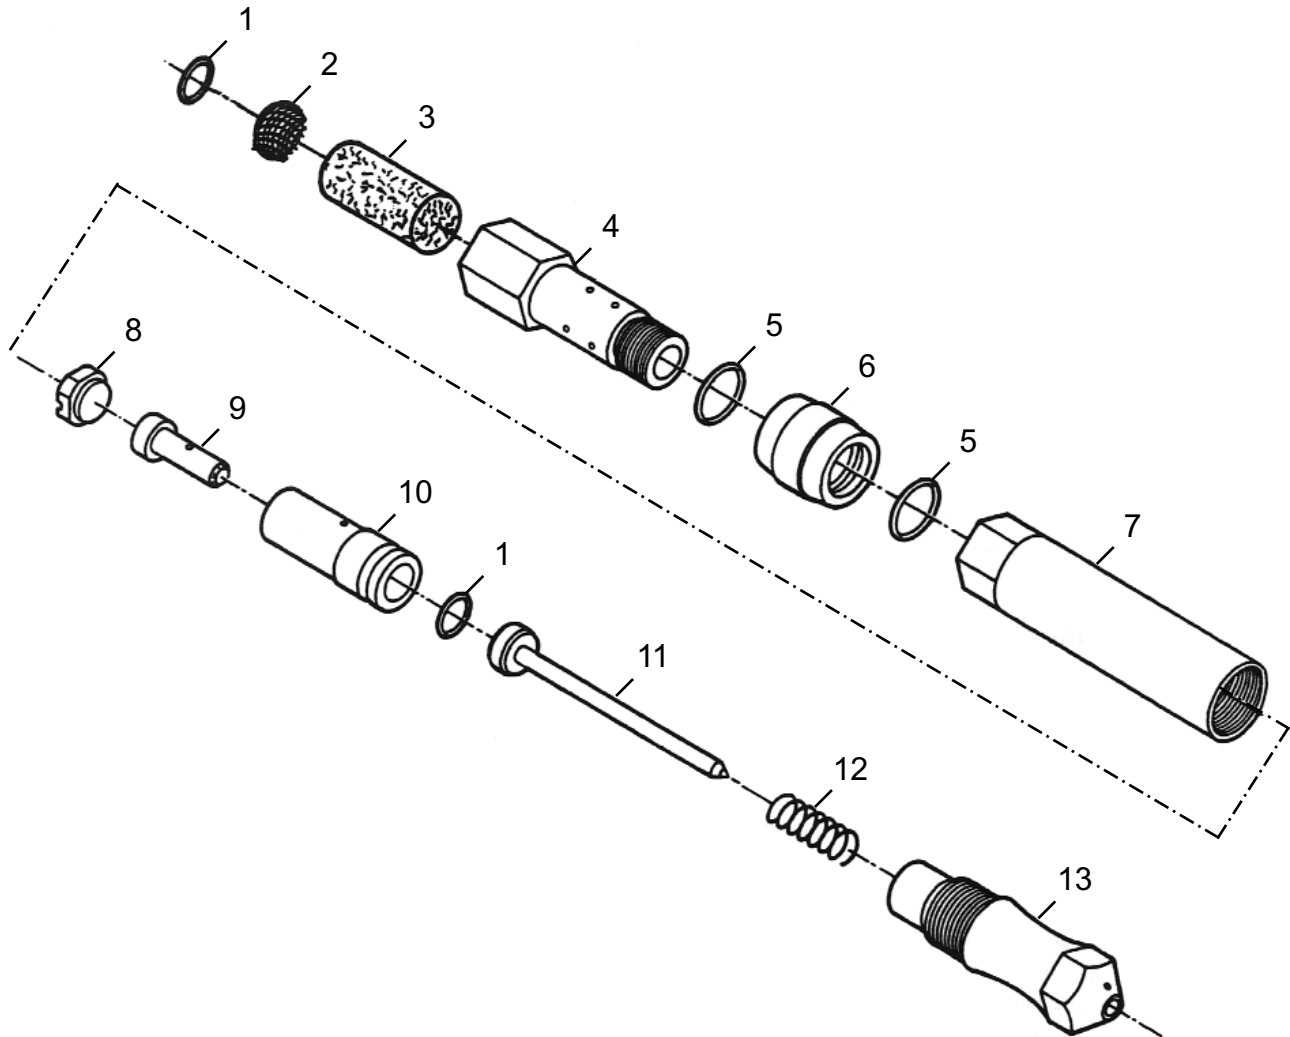

Model Number	Description	Speed	Length		Weight		Diameter	
		RPM	in.	mm	Lbs.	kgs	in.	mm
15Z-710	Tool only	20,000	5.5	140	0.25	0.1	0.6	15
15Z-720	Kit w/Tool	20,000	--	--	--	--	--	--

DOTCO 15Z-710 Air Marking Pen

“A”

DOTCO

15Z-710 Air Marking Pen

PL30-15Z
11/11/2008

Illustration, Abbildung, Illustration, Illustración, Illustrazione "A"

Ref	Number	#	X	EN	DE	FR	ES	IT
				Description	Benennung	Designation	Descripción	Descrizione
1	1012370	2	6	O-Ring	O-Ring	Joint torique	Anillo "O"	Anello ad O
2	1009385	1	3	Screen	Bildschirm	Ecran	Criba	Schermo
3	1018137	1	3	Air Filter	Filter	Filtre	Filtro	Filtro
4	1018064	1		Hose Adapter	Schlauchadapter	Adaptateur de tuyau	Adaptador de manguera	Adattatore per tubo
5	1010043	2	6	O-Ring	O-Ring	Joint torique	Anillo "O"	Anello ad O
6	1018082	1		Throttle Sleeve	Hülse	Douille	Manguito	Manicotto
7	1018078	1		Body	Körper	Corps	El cuerpo	Il corpo
8	1018077	1		Cylinder Cap	Kappe	Chapeau	Tapa	Cappello
9	1018080	1		Piston	Kolben	Piston	Embolo	Pistone
10	1018079	1		Cylinder	Zylinder	Cylindre	Cilindro	Cilindro
11	1018081	1		Scribe	Schreibfeder	Enclos	Pluma	Penna
12	1018138	1	2	Spring	Druckfeder	Ressort	Resorte	Molla
13	1018076	1		Nosepiece	Kopfstück	Tuyère	Tobera	Naso
15Z-720 Kit Components Not Shown:								
--	1021393	1		Air Hose	Luftschlauch	Manche à air	Manguera de aire	Tubo aria
--	1014471	2		Wrench (1/2")	Schraubenschlüssel	Clé plate	La llave	La chiave