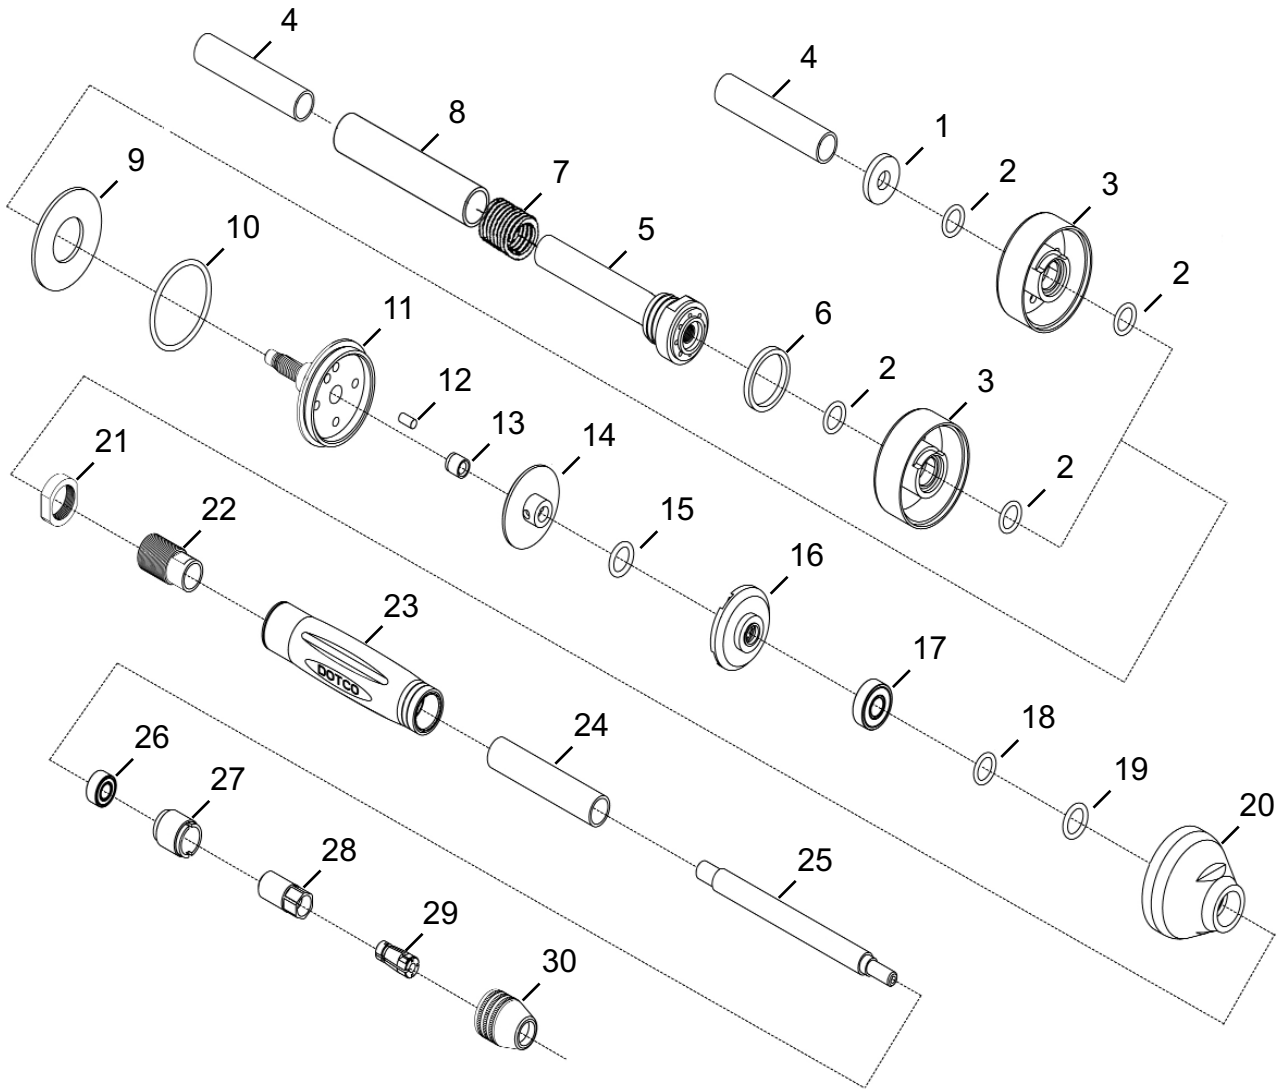

“A”

DOTCO

12R91 Series Precision Turbines

PL30-12R91
11/11/2008

Illustration, Abbildung, Illustration, Ilustración, Illustrazione "A"

Ref	Number	#	X	EN	DE	FR	ES	IT
				Description	Benennung	Designation	Descripción	Descrizione
1	01-9162	1	1	Washer	Scheibe	Rondelle	Arandela	Rondella
2	6050	2	6	O-Ring	O-Ring	Joint torique	Anillo "O"	Anello ad O
3	01-9160	1		Roll Valve (w/o OH)	Ventil	Soupape	Válvula	Valvola
	01-9168	1		Roll Valve (w/ OH)	Ventil	Soupape	Válvula	Valvola
4	45-0948	1		Inlet Hose (5')	Schlauch	Tuyau	Manguera	Tubo
5	01-9167	1		Overhose Adapter	Zwischenstück	Adaptateur	Adaptador	Adattatore
6	01-9166	1		Spacer	Distanzstück	Entretoise	Espaciador	Distanziale
7	01-9165	1	2	Overhose Spring	Druckfeder	Ressort	Resorte	Molla
8	45-0976	1		Overhose (2')	Schlauchabdeckung	Couverture de tuyau	Cubierta de la manguera	Copertura del tubo flessibile
	45-0974	1		Overhose (4')	Schlauchabdeckung	Couverture de tuyau	Cubierta de la manguera	Copertura del tubo flessibile
9	1110890	1	3	Muffler Insert	Schalldämpfer	Silencieux	Silenciador	Silenziatore
10	2301	1	3	O-Ring	O-Ring	Joint torique	Anillo "O"	Anello ad O
11	01-9158	1		Valve Body	Ventilkörper	Corps de soupape	Cuerpo de válvula	Corpo della valvola
12	01-9159	1	2	Pin	Stift	Clavette	Pasador	Spina
13	01-9155	1	1	Nozzle	Düse	Bec	Boquilla	Ugello
14	01-9157	1		Impeller Retainer	Haltevorrichtung	Bague d'arrêt	Retén	Fermo
15	01-9156	1	2	Governor	Regler	Régulateur	Regulador	Regolatore
16	01-5154	1		Impeller	Antreiber	Roue à aubes	Impeledor	Ventola
17	502	1	2	Rear Bearing	Lager	Coussinet	Cojinete	Cuscinetto
18	2965	1	3	O-Ring	O-Ring	Joint torique	Anillo "O"	Anello ad O
19	2460	1	3	O-Ring	O-Ring	Joint torique	Anillo "O"	Anello ad O
20	01-9150	1		Impeller Housing	Gehäuse	Corps	Caja	Corpo
21	01-9163	1		Jam Nut	Mutter	Ecrou	Tuerca	Dado
22	01-9164	1		Coupling	Kupplung	Couplage	Acoplamiento	Accoppiamento
23	01-6060	1		Spindle Housing	Gehäuse	Corps	Caja	Corpo
24	01-9153	1		Spindle Spacer	Distanzstück	Entretoise	Espaciador	Distanziale
25	01-9152	1		Spindle	Spindel	Arbre	Husillo	Mandrino
26	548	1	2	Front Bearing	Lager	Coussinet	Cojinete	Cuscinetto
27	967	1		Lock Ring	Verschlußring	Bague de verrouillage	Anillo de cierre	Anello di bloccaggio
28	976	1		Chuck Body	Futter Körper	Corps de trou	Bote el Cuerpo	Il Corpo di ciottolo
29	100	1		Collet (1/8")	Futter	Douille de serrage	Boquilla	Bussola di chiusura
	148	1		Collet (3mm)	Futter	Douille de serrage	Boquilla	Bussola di chiusura
30	01-9151	1		Collet Guard	Schutzvorrichtung	Protection	Guarda	Protezione
--	14-0803	1		Wrench (3/16")	Schlüssel	Clé	Llave	Chiave
--	14-0822	1		Wrench (11/32")	Schlüssel	Clé	Llave	Chiave